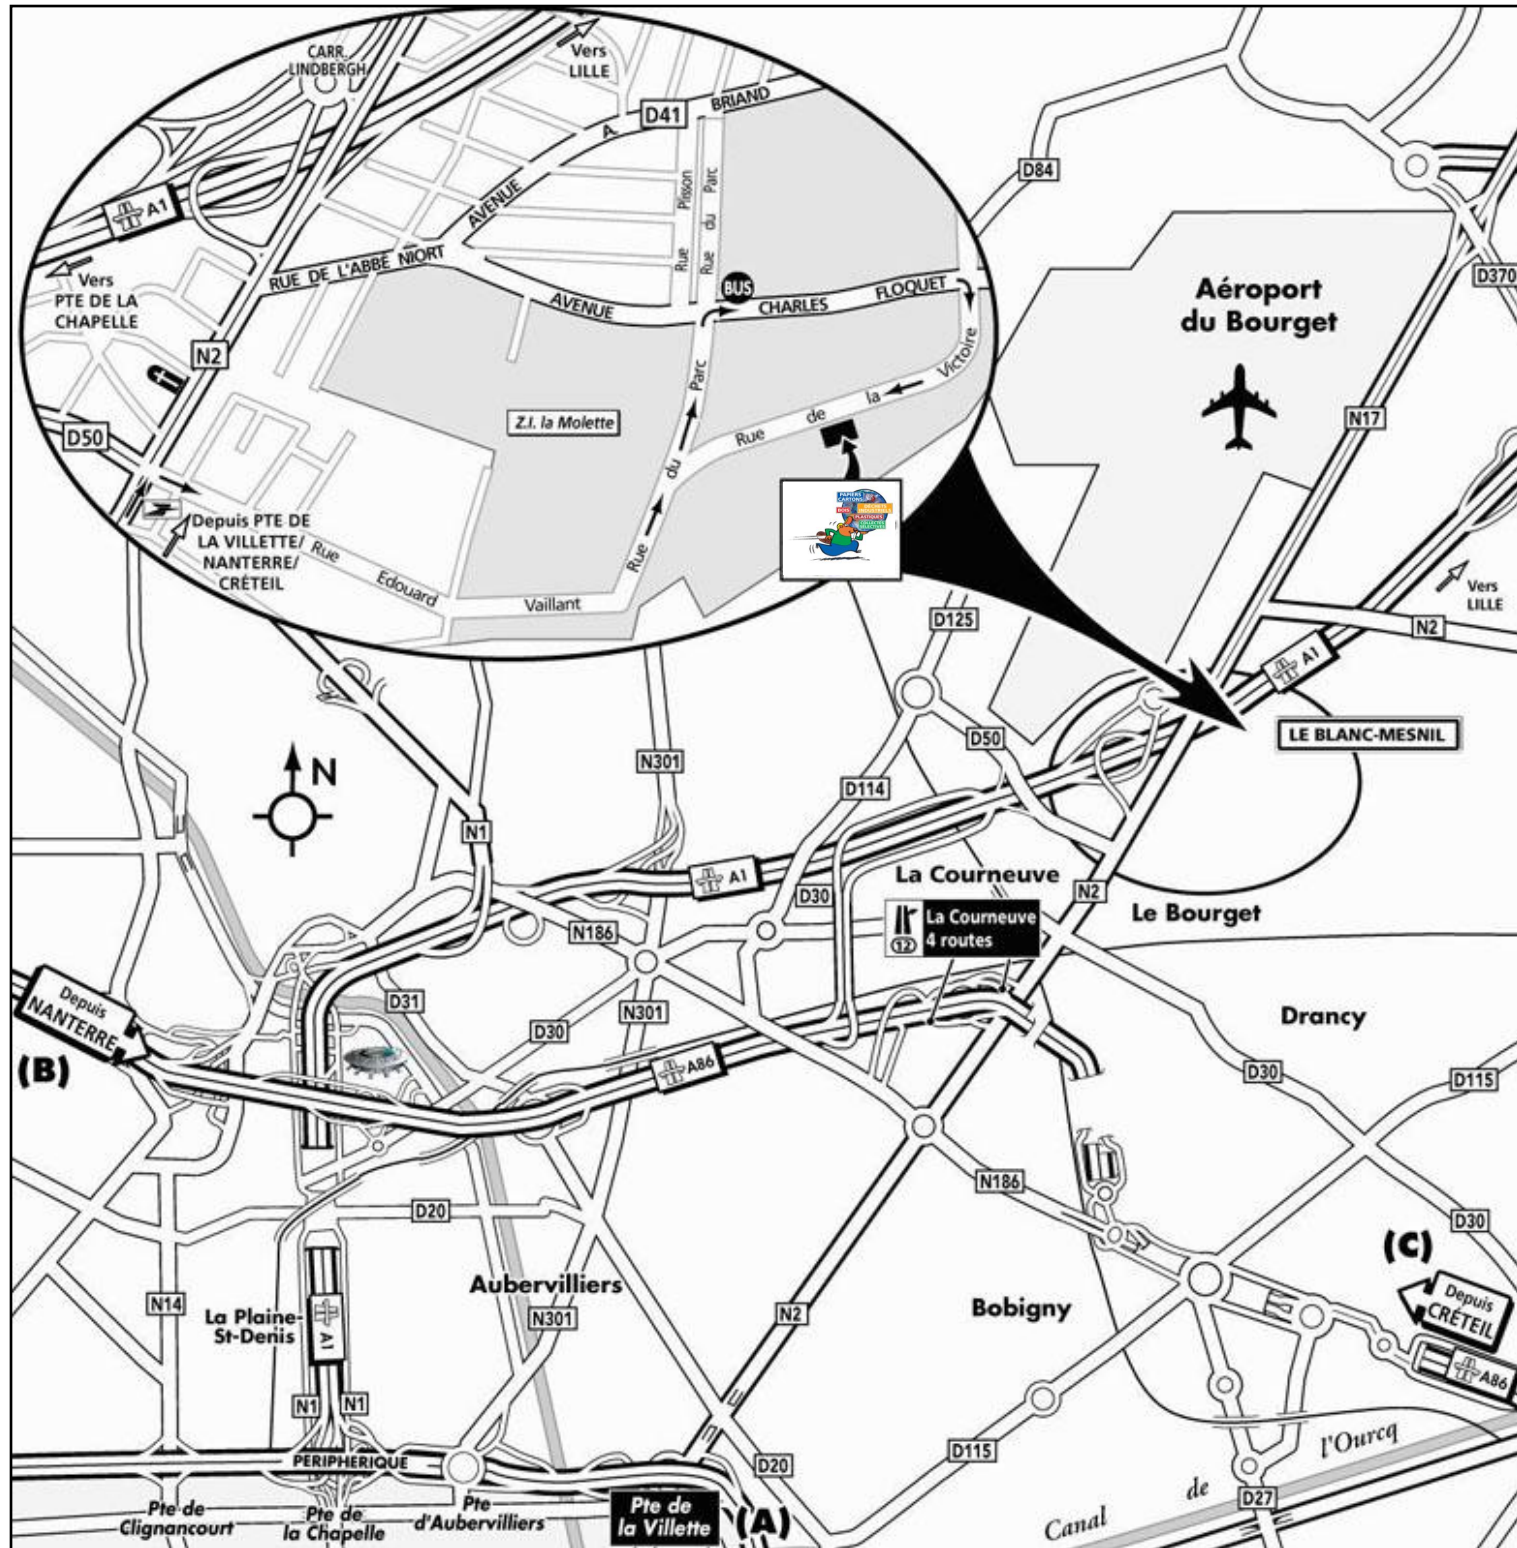

## ■ Depuis PARIS/PTE DE LA VILLETTE : (A)

Rejoindre la N2 en direction de SOISSONS/LE BOURGET. Emprunter le sous-terrain en direction de LA COURNEUVE. Prendre tout droit puis passer sous l'A86, continuer en direction du BLANC-MESNIL/LE BOURGET puis à la POSTE tourner à droite dans la RUE EDOUARD VAILLANT (puis voir loupe).

## ■ Depuis NANTERRE : (B)

Rejoindre l'A86 en direction de CRÉTEIL puis emprunter la sortie 12 LA COURNEUVE/4 ROUTES. Rejoindre la N2 en direction de SOISSONS/LE BOURGET puis à la POSTE tourner à droite dans la RUE EDOUARD VAILLANT (puis voir loupe).

## ■ Depuis CRÉTEIL : (C)

Rejoindre l'A86 en direction de NANTERRE puis emprunter la sortie 12 LA COURNEUVE/4 ROUTES. Rejoindre la N2 en direction de SOISSONS/LE BOURGET puis à la POSTE tourner à droite dans la RUE EDOUARD VAILLANT (puis voir loupe).

## ■ Depuis TRANSPORTS EN COMMUN :

Prendre le RER B direction MITRY-CLAYES. Arrêt "LE BOURGET" puis prendre le Bus 607AB direction VERT-GALANT/TREMBLAY. Arrêt «Z.I. La Victoire» (puis voir loupe).