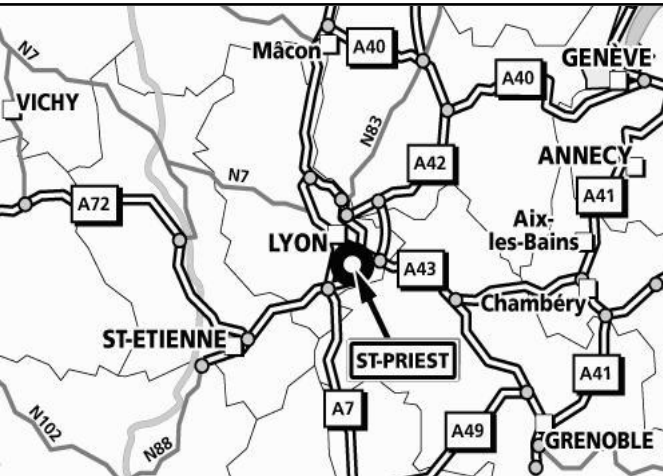

# Paprec Rhône-Alpes

16, Chemin de Genas  
69800 SAINT-PIRIEST

Tél. : 04 72 57 06 06 – Fax : 04 72 47 07 06

rhone@paprec.com

Paprec Rhône-Alpes est une agence du GROUPE PAPREC

■ **DEPUIS GRENOBLE : (A)**  
Rejoindre l'A48 en direction de LYON puis continuer sur l'A43, toujours en direction de LYON. Pendre la N346 en direction de PARIS ► emprunter la sortie CHAMBÉRY/GRENOBLE PAR RN/ST-PIRIEST. Au bout de la bretelle de sortie, prendre à gauche en direction de LYON CENTRE (puis voir loupe).

■ **DEPUIS PARIS PAR A6 : (B)**  
Rejoindre l'A6 en direction de LYON puis l'A7 direction MARSEILLE. Emprunter la sortie VÉNISSIEUX/FEYZIN/Z.I. VÉNISSIEUX-CORBAS/ST-PIRIEST/FEYZIN LES RASES/Z.I. LES ISLES. Continuer sur la D301 direction GRENOBLE/PARIS puis emprunter l'A46/N346 en direction de PARIS (puis voir ci-dessus ►).

■ **DEPUIS ST-ETIENNE : (C)**  
Rejoindre l'A47 en direction de LYON puis prendre l'A46 direction PARIS (puis voir ci-dessus ►).

■ **DEPUIS VALENCE : (C)**  
Rejoindre l'A7 en direction de LYON puis prendre l'A46 direction PARIS (puis voir ci-dessus ►).

■ **TRANSPORTS EN COMMUN :**  
Prendre un TGV direction GARE DE LYON. Arrêt "GARE DE LYON PART DIEU". Emprunter le Bus 28 direction L.BONNEWAY. Arrêt "GRANGE BLANCHE". Prendre ensuite le bus T65 direction MANISSIEUX/PIERRE BLANCHE. Arrêt "La GRANDE PLAINE".