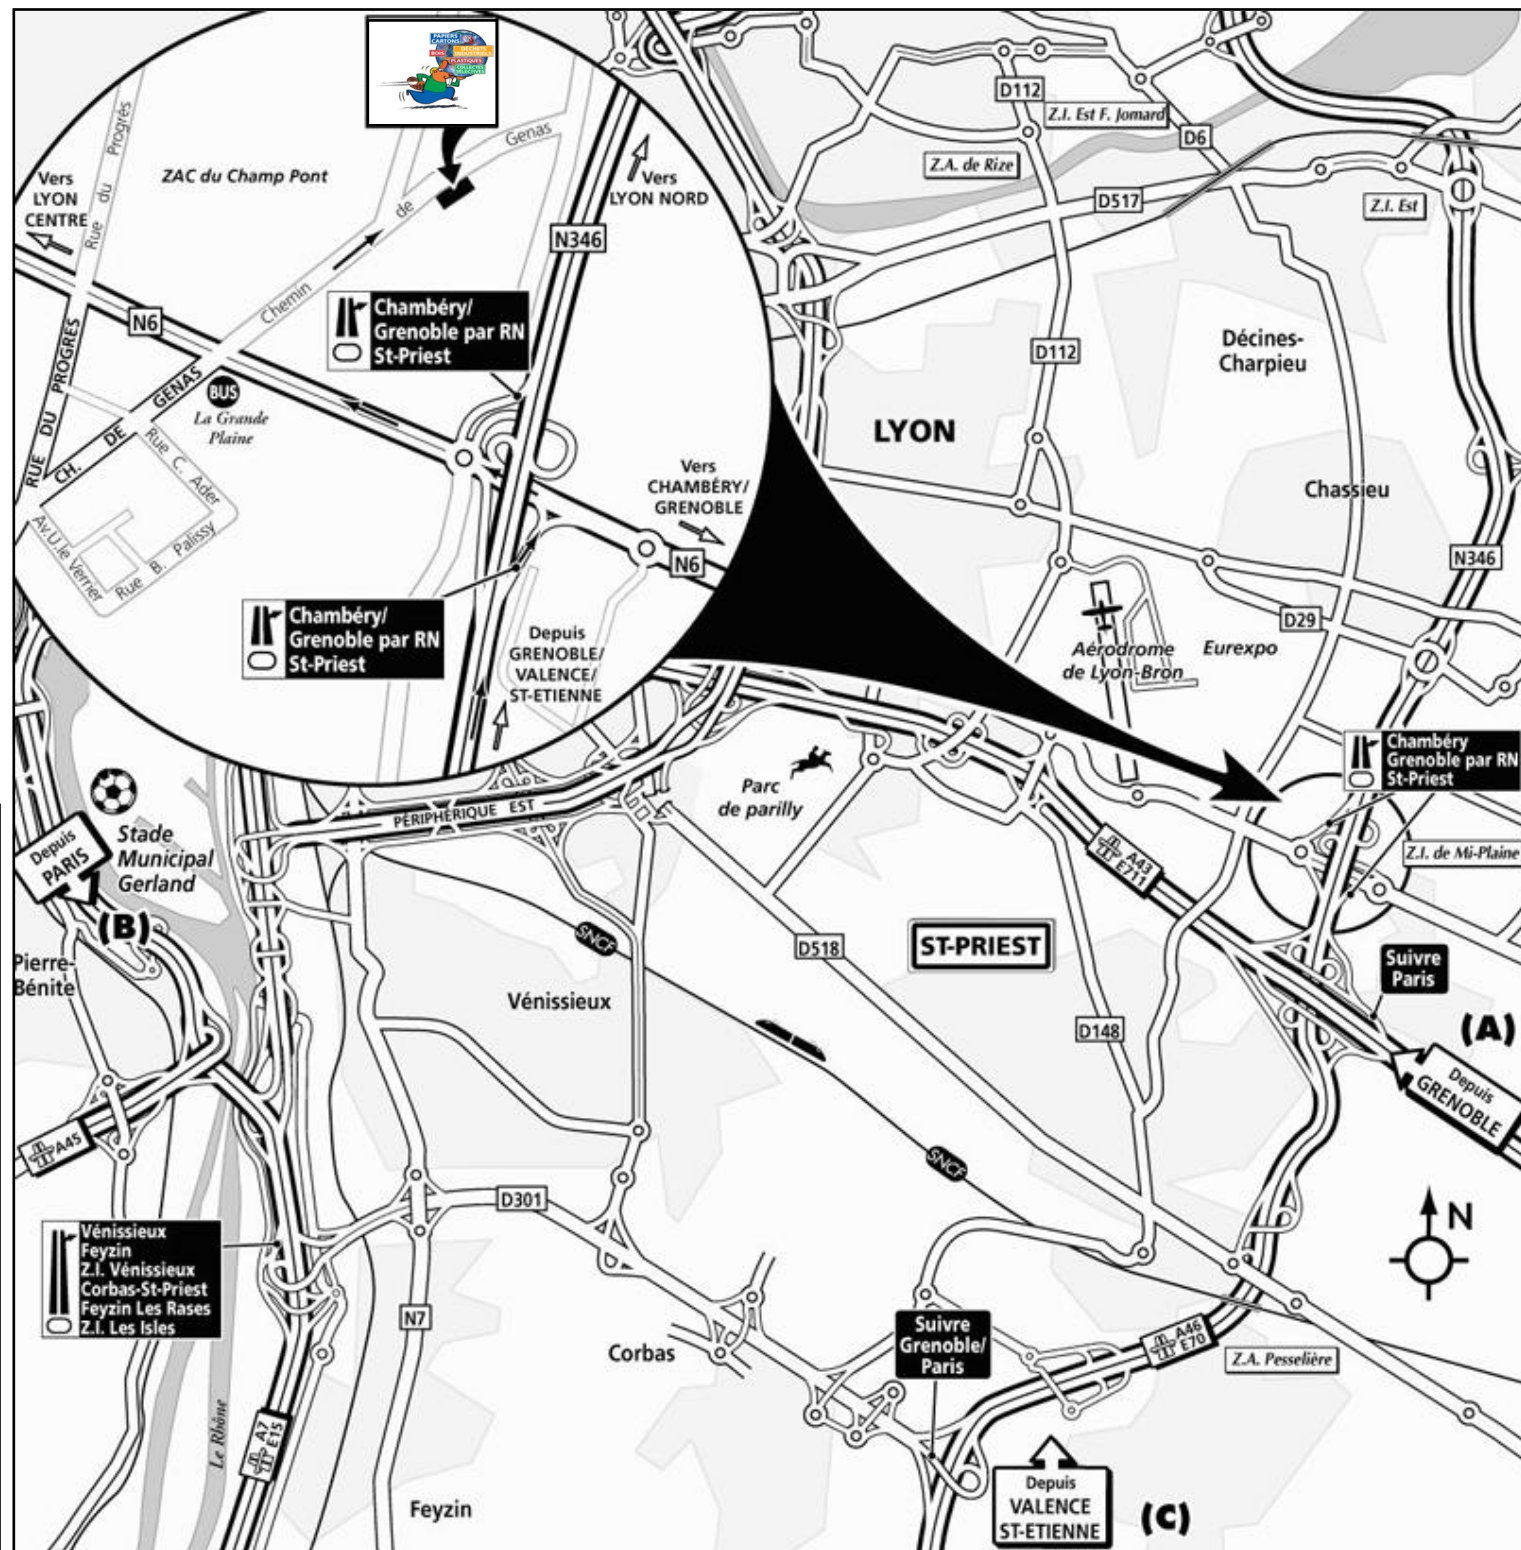

# Paprec Rhône-Alpes

16, Chemin de Genas  
69800 SAINT-PIRIEST

Tél. : 04 72 57 06 06 – Fax : 04 72 47 07 06

rhone@paprec.com

Paprec Rhône-Alpes est une agence du GROUPE PAPREC

■ **DEPUIS GRENOBLE : (A)**  
Rejoindre l'A48 en direction de LYON puis continuer sur l'A43, toujours en direction de LYON. Pendre la N346 en direction de PARIS ► emprunter la sortie CHAMBÉRY/GRENOBLE PAR RN/ST-PIRIEST. Au bout de la bretelle de sortie, prendre à gauche en direction de LYON CENTRE (puis voir loupe).

■ **DEPUIS PARIS PAR A6 : (B)**  
Rejoindre l'A6 en direction de LYON puis l'A7 direction MARSEILLE. Emprunter la sortie VÉNISSIEUX/FEYZIN/Z.I. VÉNISSIEUX-CORBAS/ST-PIRIEST/FEYZIN LES RASES/Z.I. LES ISLES. Continuer sur la D301 direction GRENOBLE/PARIS puis emprunter l'A46/N346 en direction de PARIS (puis voir ci-dessus ►).

■ **DEPUIS ST-ETIENNE : (C)**  
Rejoindre l'A47 en direction de LYON puis prendre l'A46 direction PARIS (puis voir ci-dessus ►).

■ **DEPUIS VALENCE : (C)**  
Rejoindre l'A7 en direction de LYON puis prendre l'A46 direction PARIS (puis voir ci-dessus ►).

■ **TRANSPORTS EN COMMUN :**  
Prendre un TGV direction GARE DE LYON. Arrêt "GARE DE LYON PART DIEU". Emprunter le Bus 28 direction L.BONNEWAY. Arrêt "GRANGE BLANCHE". Prendre ensuite le bus T65 direction MANISSIEUX/PIERRE BLANCHE. Arrêt "La GRANDE PLAINE".