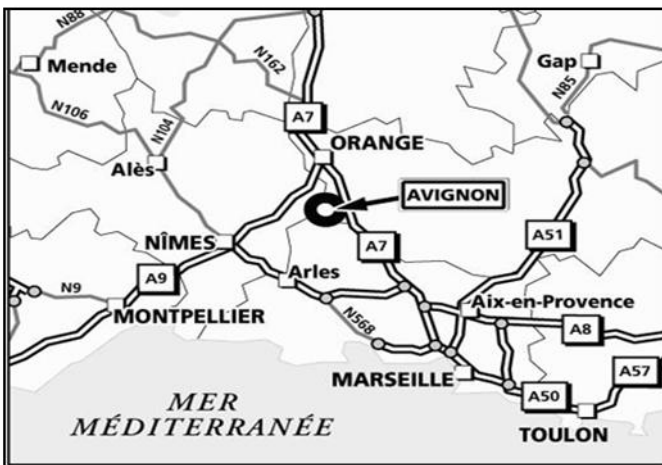

Paprec Méditerranée

Chemin des Falaises

30131 PUJAUT

Tél. : 04 90 26 48 48 – Fax : 04 90 26 33 07

mediterranée@paprec.com

Paprec Méditerranée est une agence du GROUPE PAPREC

■ Depuis Nîmes : (A)

Rejoindre l'A9 direction ORANGE. Emprunter la sortie 23 AVIGNON/REMOULINS/UZÈS puis prendre la direction d'AVIGNON par la N100. Au rond-point, emprunter la direction de BAGNOLS-SUR-CÈZE par la N580 (puis voir loupe).

■ Depuis ORANGE : (B)

Rejoindre l'A9 direction AVIGNON. Emprunter la sortie 22 ROQUEMAURE puis prendre la direction d'AVIGNON. Continuer sur la N580 pendant 3kms puis emprunter la D377 (puis voir loupe).

■ Depuis CAVAILLON : (C)

Rejoindre l'A7 direction AVIGNON. Emprunter la sortie 23 AVIGNON CENTRE puis prendre la N7/D225/N100 en direction de NÎMES. Continuer sur la N580 en direction de BAGNOLS-SUR-CÈZE puis emprunter la D377 (puis voir loupe).