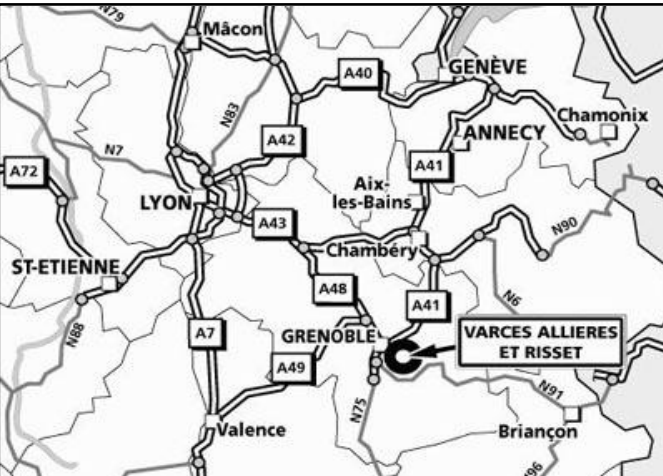

Paprec Isère

RN 75 – Les Molies
38760 VARCES

Tél. : 04 76 99 31 20 – Fax : 04 76 98 06 71
isere@paprec.com

Paprec Isère est une agence du GROUPE PAPREC

■ Depuis LYON : (A)

Rejoindre l'A43 direction CHAMBÉRY/GRENOBLE. Prendre la bifurcation A48 GRENOBLE. Continuer sur l'A480/A51 en direction de SISTERON puis emprunter la sortie 10 LE-PONT-DE-CLAIX/RISSET. Suivre LE-PONT-DE-CLAIX pour rejoindre la N75 (Puis voir loupe).

■ Depuis VALENCE : (A)

Rejoindre l'A49 en direction de GRENOBLE. Prendre la bifurcation A48 GRENOBLE. Continuer sur l'A480/A51 en direction de SISTERON puis emprunter la sortie 10 LE-PONT-DE-CLAIX/RISSET. Suivre LE-PONT-DE-CLAIX pour rejoindre la N75 (Puis voir loupe).

■ Depuis CHAMBÉRY : (B)

Rejoindre l'A41 direction GRENOBLE. Prendre la sortie ROCADÉ SUD/TOUTES DIRECTIONS/GIÈRES-MAYENCIN/DOMAINÉ UNIVERSITAIRE. Continuer sur la ROCADÉ SUD et sur l'A480/A51 en direction de SISTERON puis emprunter la sortie 10 LE-PONT-DE-CLAIX/RISSET. Suivre LE-PONT-DE-CLAIX pour rejoindre la N75 (Puis voir loupe).

■ Depuis AIX-EN-PROVENCE : (C)

Rejoindre l'A51/N75 direction GRENOBLE. Prendre la sortie 9 LE-PONT-DE-CLAIX puis prendre la direction de VARCES CENTRE POUR REJOINDRE LA N75 (Puis voir loupe).