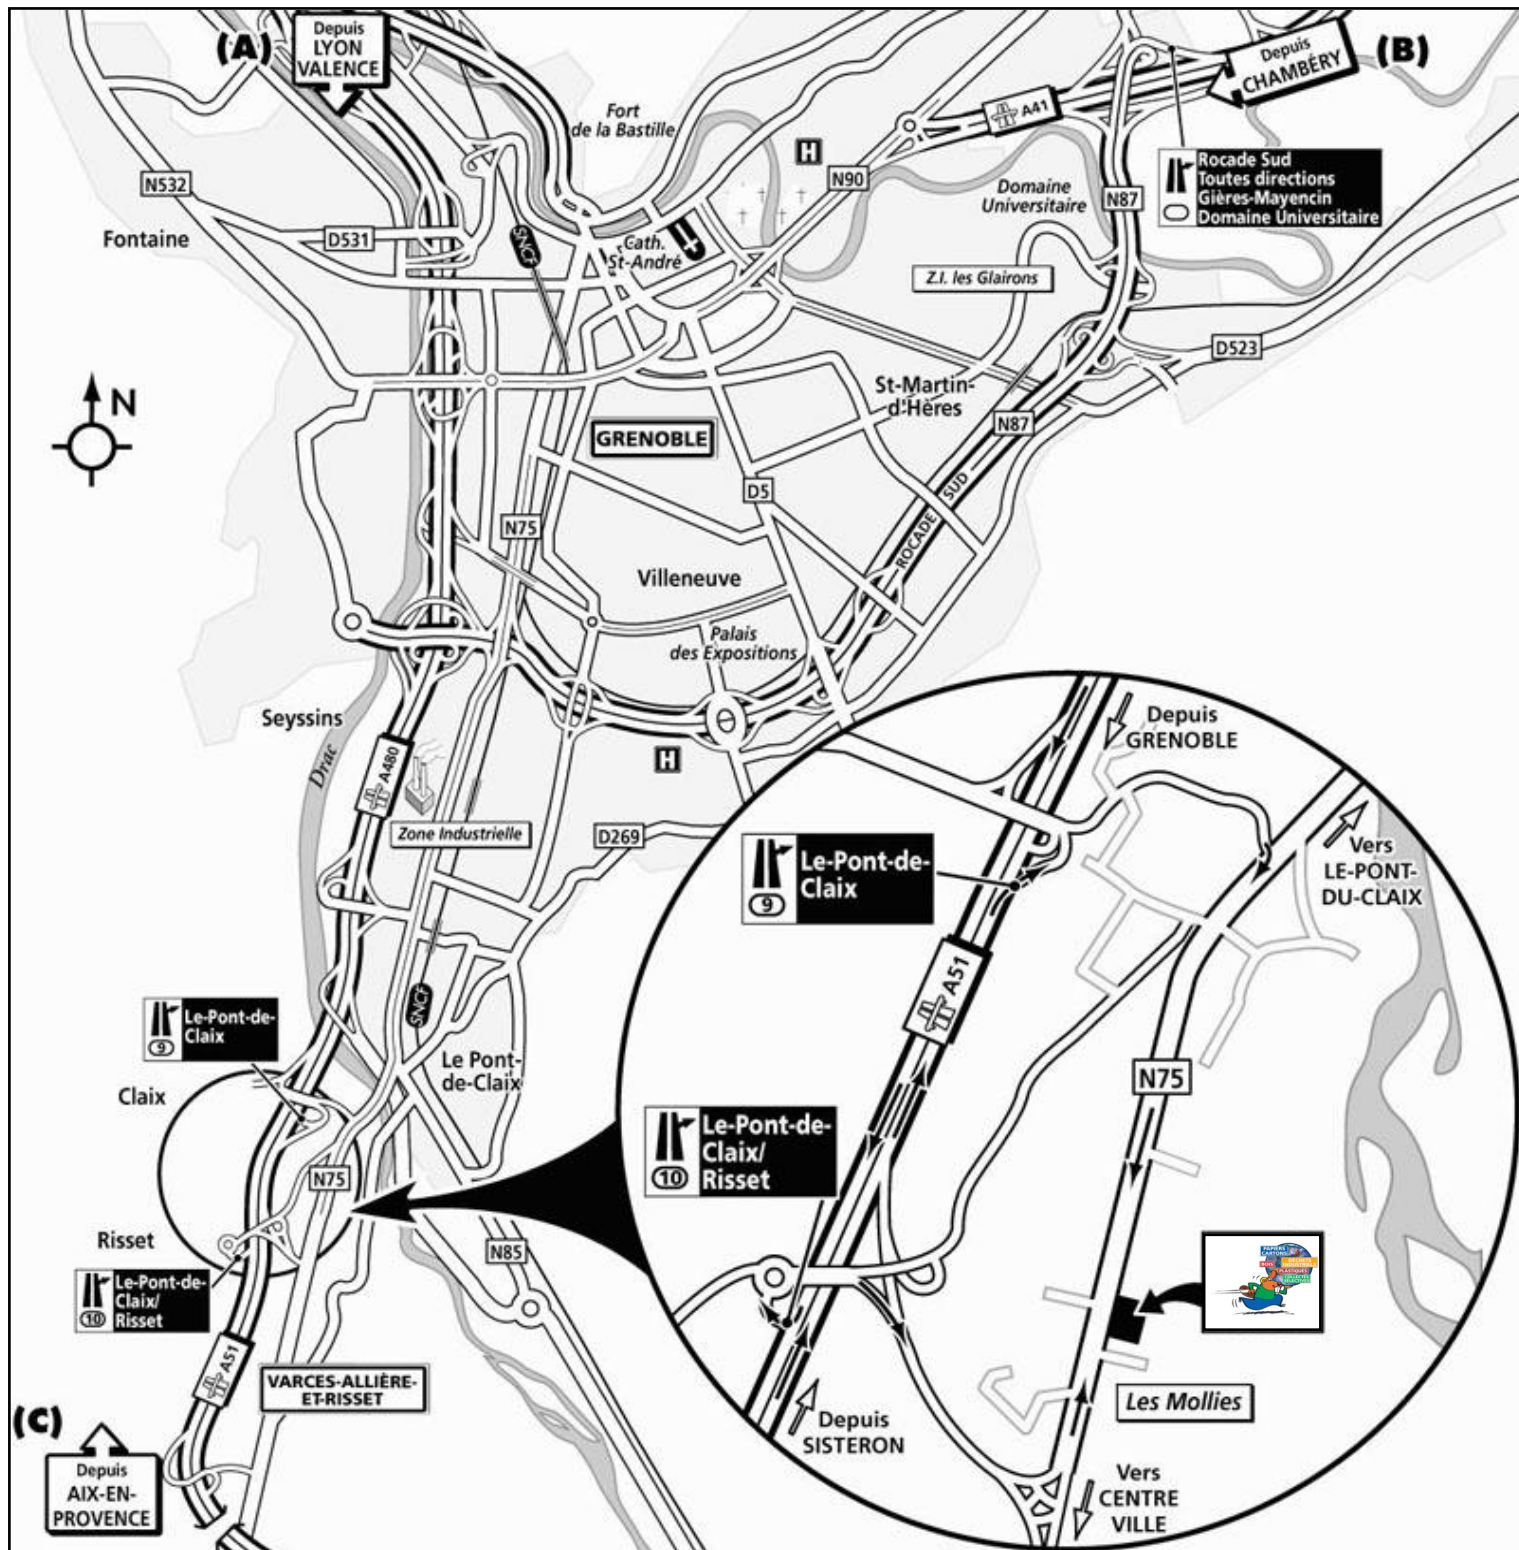

Paprec Isère

RN 75 – Les Molies
38760 VARCES

Tél. : 04 76 99 31 20 – Fax : 04 76 98 06 71
isere@paprec.com

Paprec Isère est une agence du GROUPE PAPREC

■ Depuis LYON : (A)

Rejoindre l'A43 direction CHAMBÉRY/GRENOBLE. Prendre la bifurcation A48 GRENOBLE. Continuer sur l'A480/A51 en direction de SISTERON puis emprunter la sortie 10 LE-PONT-DE-CLAIX/RISSET. Suivre LE-PONT-DE-CLAIX pour rejoindre la N75 (Puis voir loupe).

■ Depuis VALENCE : (A)

Rejoindre l'A49 en direction de GRENOBLE. Prendre la bifurcation A48 GRENOBLE. Continuer sur l'A480/A51 en direction de SISTERON puis emprunter la sortie 10 LE-PONT-DE-CLAIX/RISSET. Suivre LE-PONT-DE-CLAIX pour rejoindre la N75 (Puis voir loupe).

■ Depuis CHAMBÉRY : (B)

Rejoindre l'A41 direction GRENOBLE. Prendre la sortie ROCADÉ SUD/TOUTES DIRECTIONS/GIÈRES-MAYENCIN/DOMAINÉ UNIVERSITAIRE. Continuer sur la ROCADÉ SUD et sur l'A480/A51 en direction de SISTERON puis emprunter la sortie 10 LE-PONT-DE-CLAIX/RISSET. Suivre LE-PONT-DE-CLAIX pour rejoindre la N75 (Puis voir loupe).

■ Depuis AIX-EN-PROVENCE : (C)

Rejoindre l'A51/N75 direction GRENOBLE. Prendre la sortie 9 LE-PONT-DE-CLAIX puis prendre la direction de VARCES CENTRE POUR REJOINDRE LA N75 (Puis voir loupe).