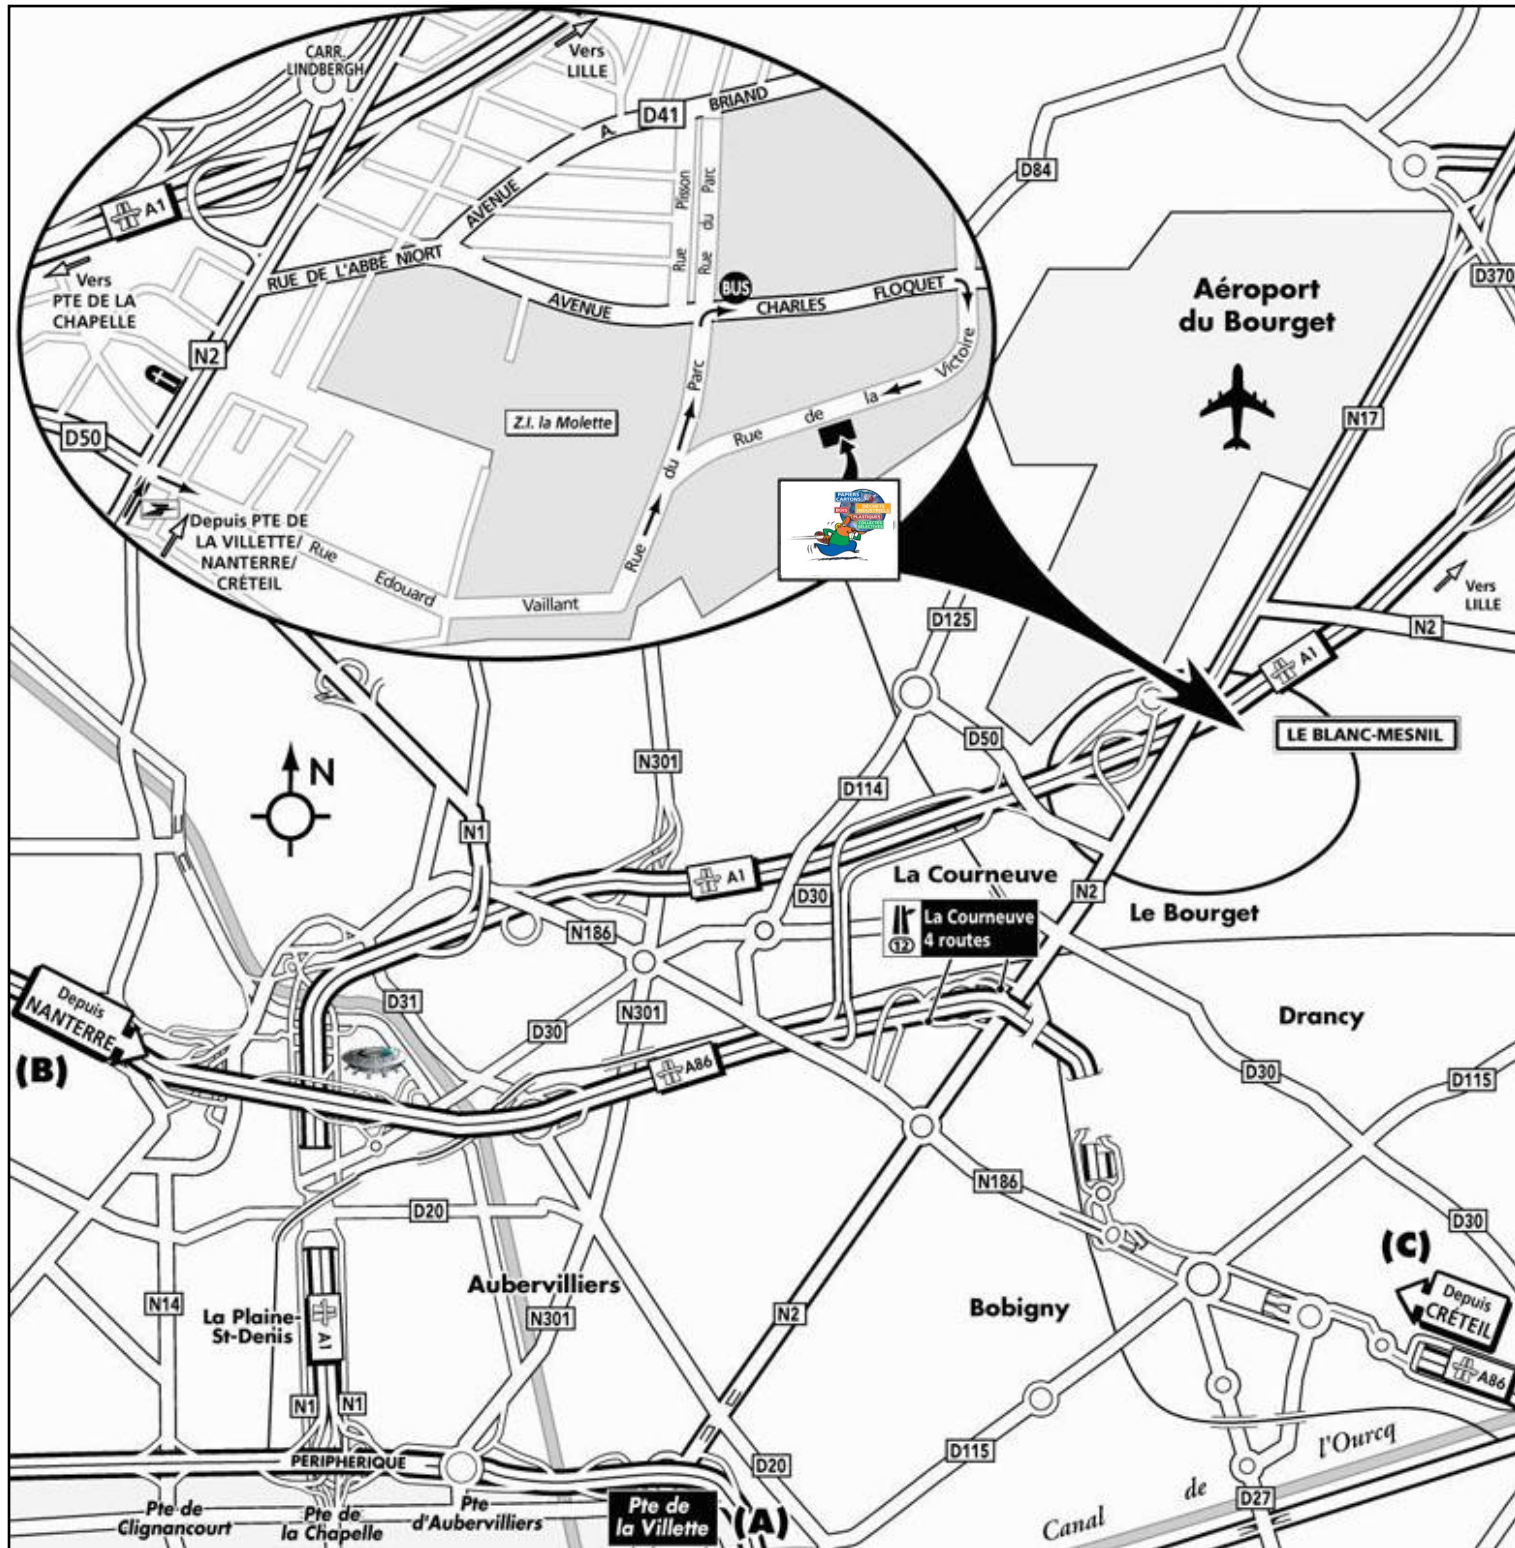

## ■ Depuis PARIS/PTE DE LA VILLETTE : (A)

Rejoindre la N2 en direction de SOISSONS/LE BOURGET. Emprunter le sous-terrain en direction de LA COURNEUVE. Prendre tout droit puis passer sous l'A86, continuer en direction du BLANC-MESNIL/LE BOURGET puis à la POSTE tourner à droite dans la RUE EDOUARD VAILLANT (puis voir loupe).

## ■ Depuis NANTERRE : (B)

Rejoindre l'A86 en direction de CRÉTEIL puis emprunter la sortie 12 LA COURNEUVE/4 ROUTES. Rejoindre la N2 en direction de SOISSONS/LE BOURGET puis à la POSTE tourner à droite dans la RUE EDOUARD VAILLANT (puis voir loupe).

## ■ Depuis CRÉTEIL : (C)

Rejoindre l'A86 en direction de NANTERRE puis emprunter la sortie 12 LA COURNEUVE/4 ROUTES. Rejoindre la N2 en direction de SOISSONS/LE BOURGET puis à la POSTE tourner à droite dans la RUE EDOUARD VAILLANT (puis voir loupe).

## ■ Depuis TRANSPORTS EN COMMUN :

Prendre le RER B direction MITRY-CLAYES. Arrêt "LE BOURGET" puis prendre le Bus 607AB direction VERT-GALANT/TREMBLAY. Arrêt «Z.I. La Victoire» (puis voir loupe).