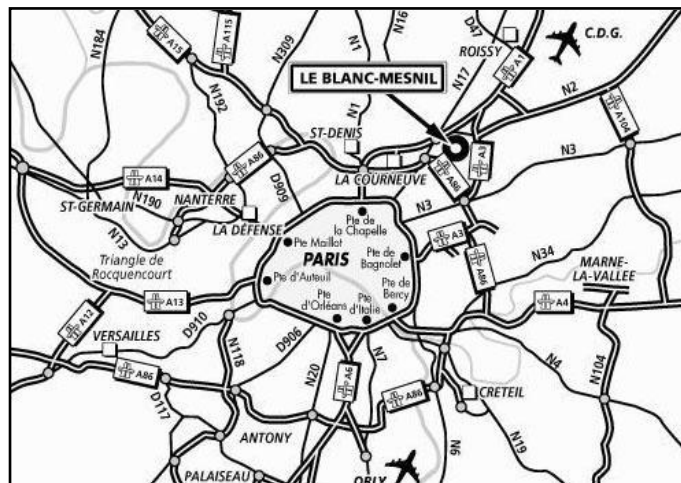

## ■ Depuis PARIS/PTE DE LA VILLETTE : (A)

Rejoindre la N2 en direction de SOISSONS/LE BOURGET. Emprunter le sous-terrain en direction de LA COURNEUVE. Prendre tout droit puis passer sous l'A86, continuer en direction du BLANC-MESNIL/LE BOURGET puis à la POSTE tourner à droite dans la RUE EDOUARD VAILLANT (puis voir loupe).

## ■ Depuis NANTERRE : (B)

Rejoindre l'A86 en direction de CRÉTEIL puis emprunter la sortie 12 LA COURNEUVE/4 ROUTES. Rejoindre la N2 en direction de SOISSONS/LE BOURGET puis à la POSTE tourner à droite dans la RUE EDOUARD VAILLANT (puis voir loupe).

## ■ Depuis CRÉTEIL : (C)

Rejoindre l'A86 en direction de NANTERRE puis emprunter la sortie 12 LA COURNEUVE/4 ROUTES. Rejoindre la N2 en direction de SOISSONS/LE BOURGET puis à la POSTE tourner à droite dans la RUE EDOUARD VAILLANT (puis voir loupe).

## ■ Depuis TRANSPORTS EN COMMUN :

Prendre le RER B direction MITRY-CLAYES. Arrêt "LE BOURGET" puis prendre le Bus 607AB direction VERT-GALANT/TREMBLAY. Arrêt «Z.I. La Victoire» (puis voir loupe).