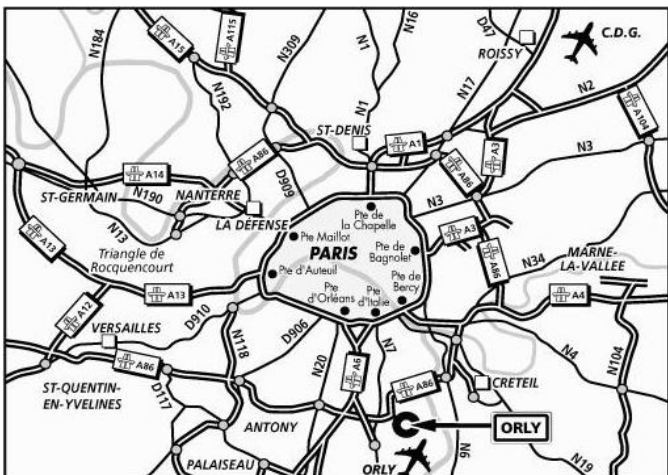

## ■ Depuis PARIS PTE D'ORLÉANS/PTE D'ITALIE : (A)

Rejoindre l'A6 direction EVRY/LYON. Prendre la sortie 3 RUNGIS puis suivre A106/ORLY. Suivre ensuite N7/EVRY sur la file de gauche (ne pas suivre les indications ORLY). Passer sous les pistes et au rond-point suivre ATHIS-MONS/VILLENEUVE-LE-ROI pour emprunter la D118. Prendre ensuite à droite sur la D32 en direction de VILLENEUVE-ST-GEORGES.

► Passer la PLACE DE LA RÉPUBLIQUE, passer sous les voies ferrées et prendre à gauche la RUE JEAN-PIERRE TIMBAUD et encore à gauche ROUTE DES PÉTROLES (puis voir loupe).

## ■ Depuis CRÉTEIL : (B)

Rejoindre l'A86 direction VERSAILLES. Prendre la sortie 24 VITRY-SUR-SEINE/CHOISY-LE-ROI. Prendre ensuite à gauche direction ORLY/VILLENEUVE-LE-ROI sur la D125bis/D118 puis tourner à gauche sur la D32 en direction de VILLENEUVE-ST-GEORGES. puis voir ► ci-dessus.

## ■ Depuis ÉVRY/LYON : (C)

Rejoindre l'A6 direction PARIS. Prendre la sortie 6 SAVIGNY-SUR-ORGE/MORSANG-SUR-ORGE. Prendre la direction de JUVISY/ATHIS-MONS/VILLENEUVE-LE-ROI sur la D25 puis la D118. Emprunter ensuite à droite la D32 en direction de VILLENEUVE-ST-GEORGES. puis voir ► ci-dessus.