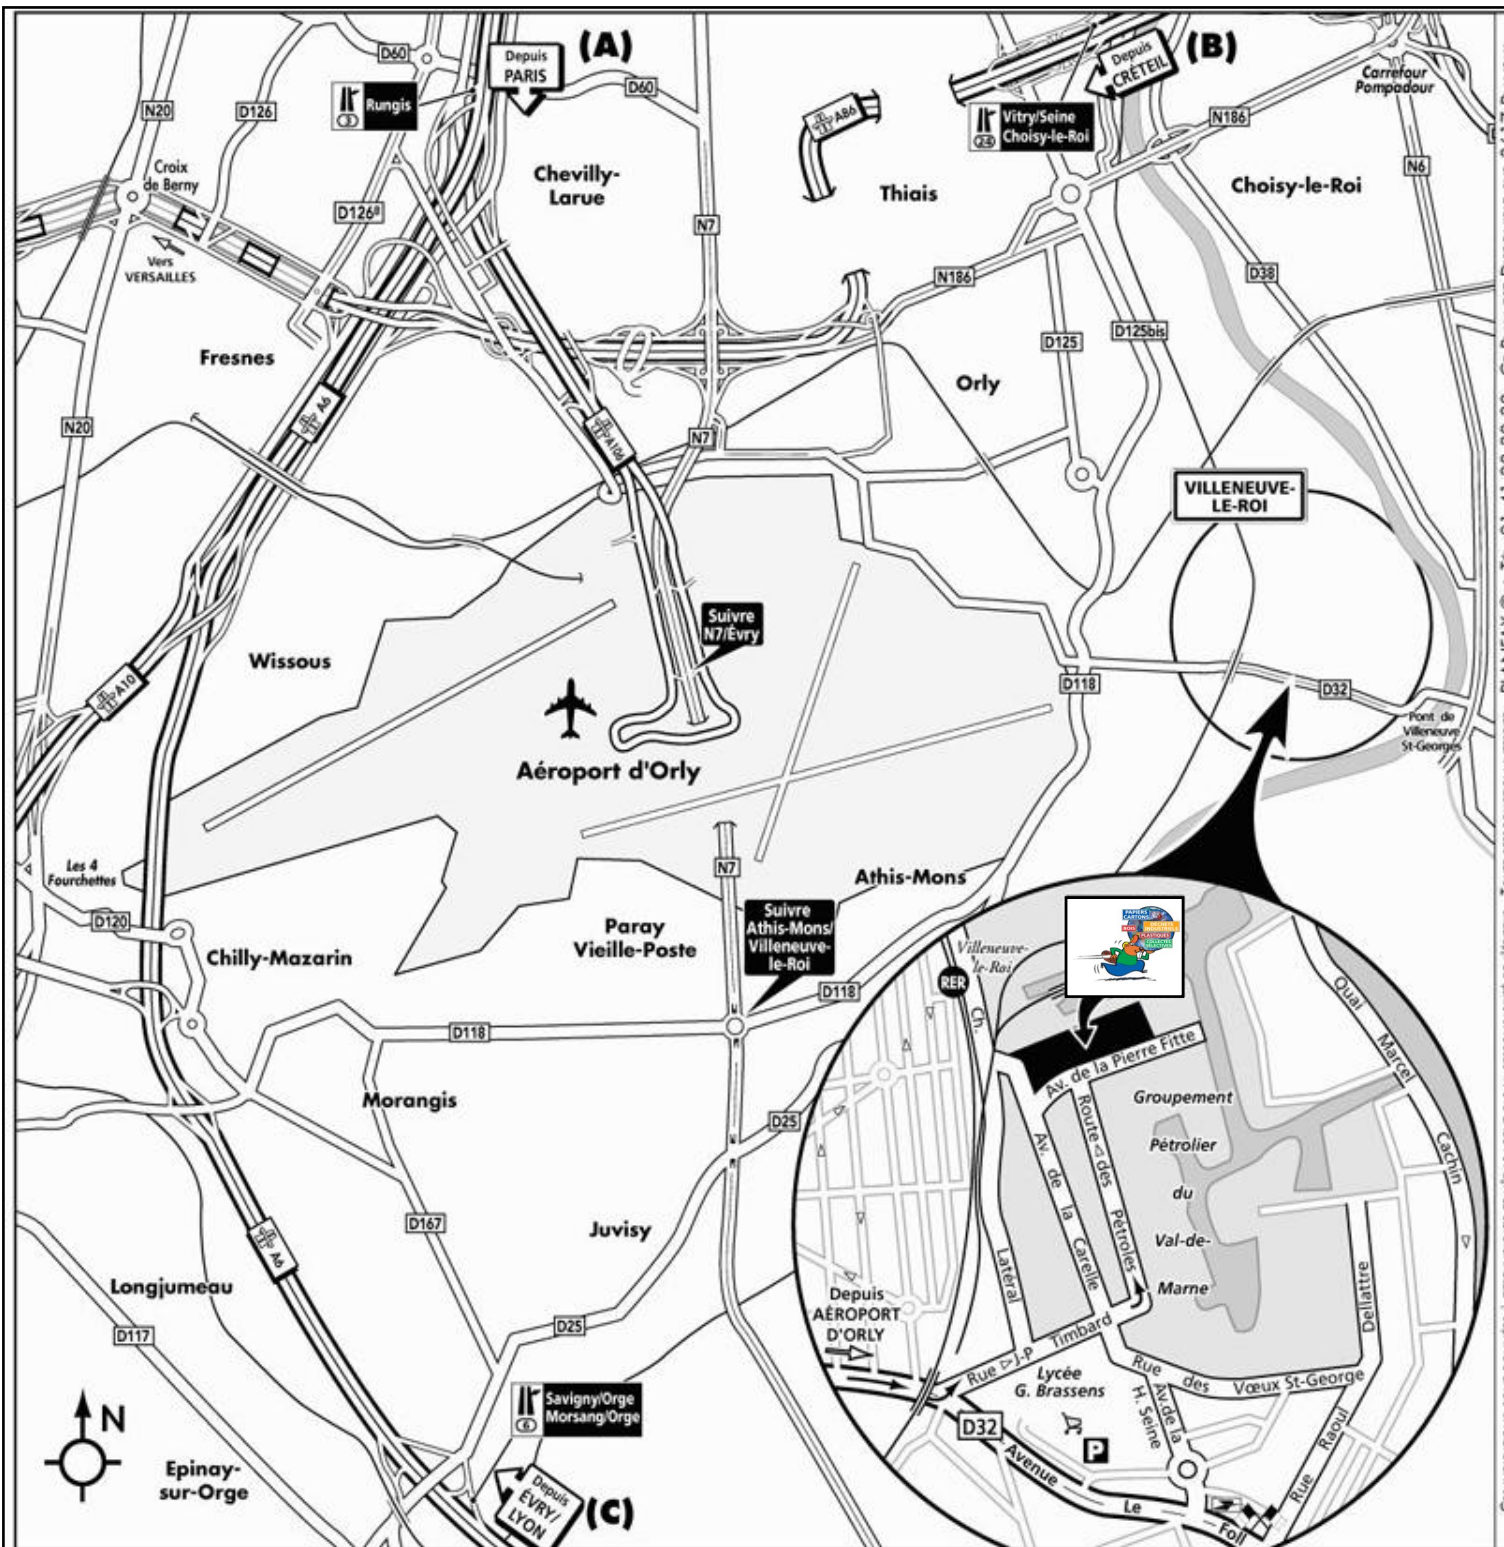

Ces indications sont données à titre indicatif et n'engagent pas la responsabilité de l'éditeur. Toute reproduction interdite. PLANFAX © • Tél: 01 41 38 38 38 • Ce plan est disponible sur 3617 PLANFAX